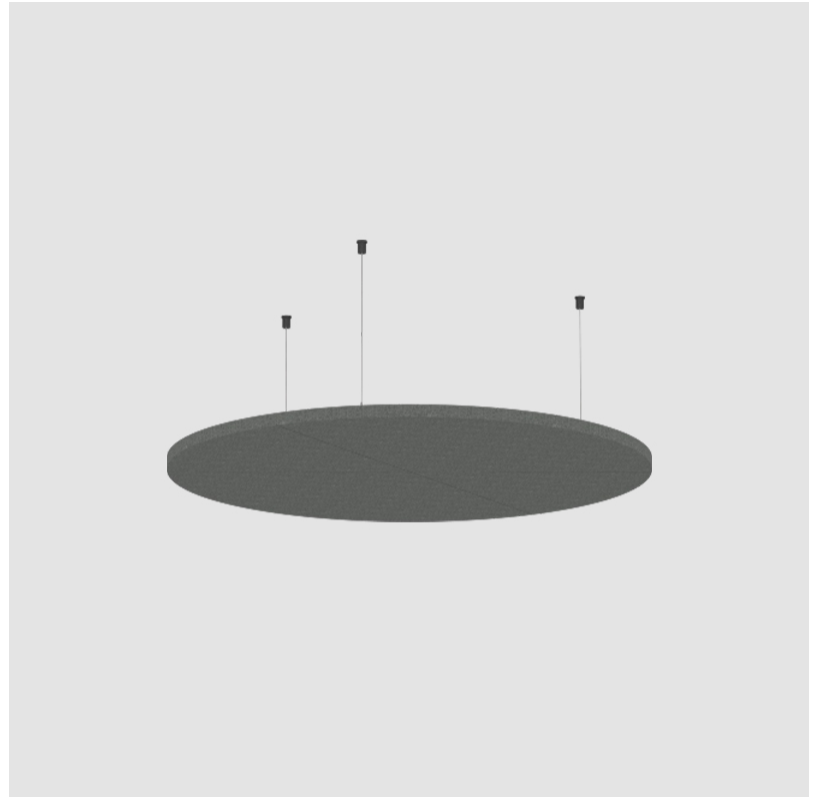

PROJECT
TYPE
SPECIFIER
QUANTITY
DATE

GLORIOUS ACOUSTIC PANEL SUSPENSION

A300702-

base number	Finishes (Diamond)	Finish Options	Cable Length

1. To build a product code in our configurator select the specify button on the base model # product page
2. To build a manual product code on this datasheet choose from the options listed below in blue font and add the suffix to the base model #

GENERAL

Series: Glorious Acoustic Panel
Brand: Prolicht
Division: Architectural
Mounting Type: Suspension
Mounting Location: Ceiling
Subcategory: Acoustic

PHYSICAL

Shape: Round
Diameter (mm): 950
Diameter (in): 37 ³/₈
Height (mm): 24
Height (in): 15/16
Fixture Finish: [ANC](#) / [ASH](#) / [BNA](#) / [BTC](#) / [BZE](#) / [CEL](#) / [EGG](#) / [EVG](#) / [FOG](#) / [FOS](#) / [FST](#) / [FUA](#) / [IRI](#) / [IRO](#) / [KHA](#) / [LIC](#) / [LIM](#) / [MER](#) / [MSN](#) / [MUS](#) / [ONX](#) / [PEA](#) / [PLU](#) / [POL](#) / [PPY](#) / [RAY](#) / [ROY](#) / [RST](#) / [STE](#) / [SWD](#) / [TAN](#) / [TAU](#)

Holder Finish: [SSR](#) / [BKV](#) / [CWI](#) / [CRY](#) / [HAB](#) / [LAG](#) / [UFT](#) / [ITA](#) / [RUA](#) / [RUR](#) / [MIC](#) / [FTG](#) / [MYG](#) / [TWT](#) / [LOD](#) / [PUS](#) / [FRO](#) / [FUP](#) / [KIA](#) / [POP](#) / [BLS](#) / [SPG](#) / [MEY](#) / [GOH](#) / [GUM](#) / [CHC](#) / [COM](#) / [ABZ](#) / [JAG](#)

Fixture Material: Aluminum
Cable Details: [2000mm](#) / [6000mm](#) [Transparent Cable](#)

ELECTRICAL

LED

OPTICAL

RATINGS AND CERTIFICATIONS

Certified By: CSA Certified to UL and CSA Standards
IP rating: IP20